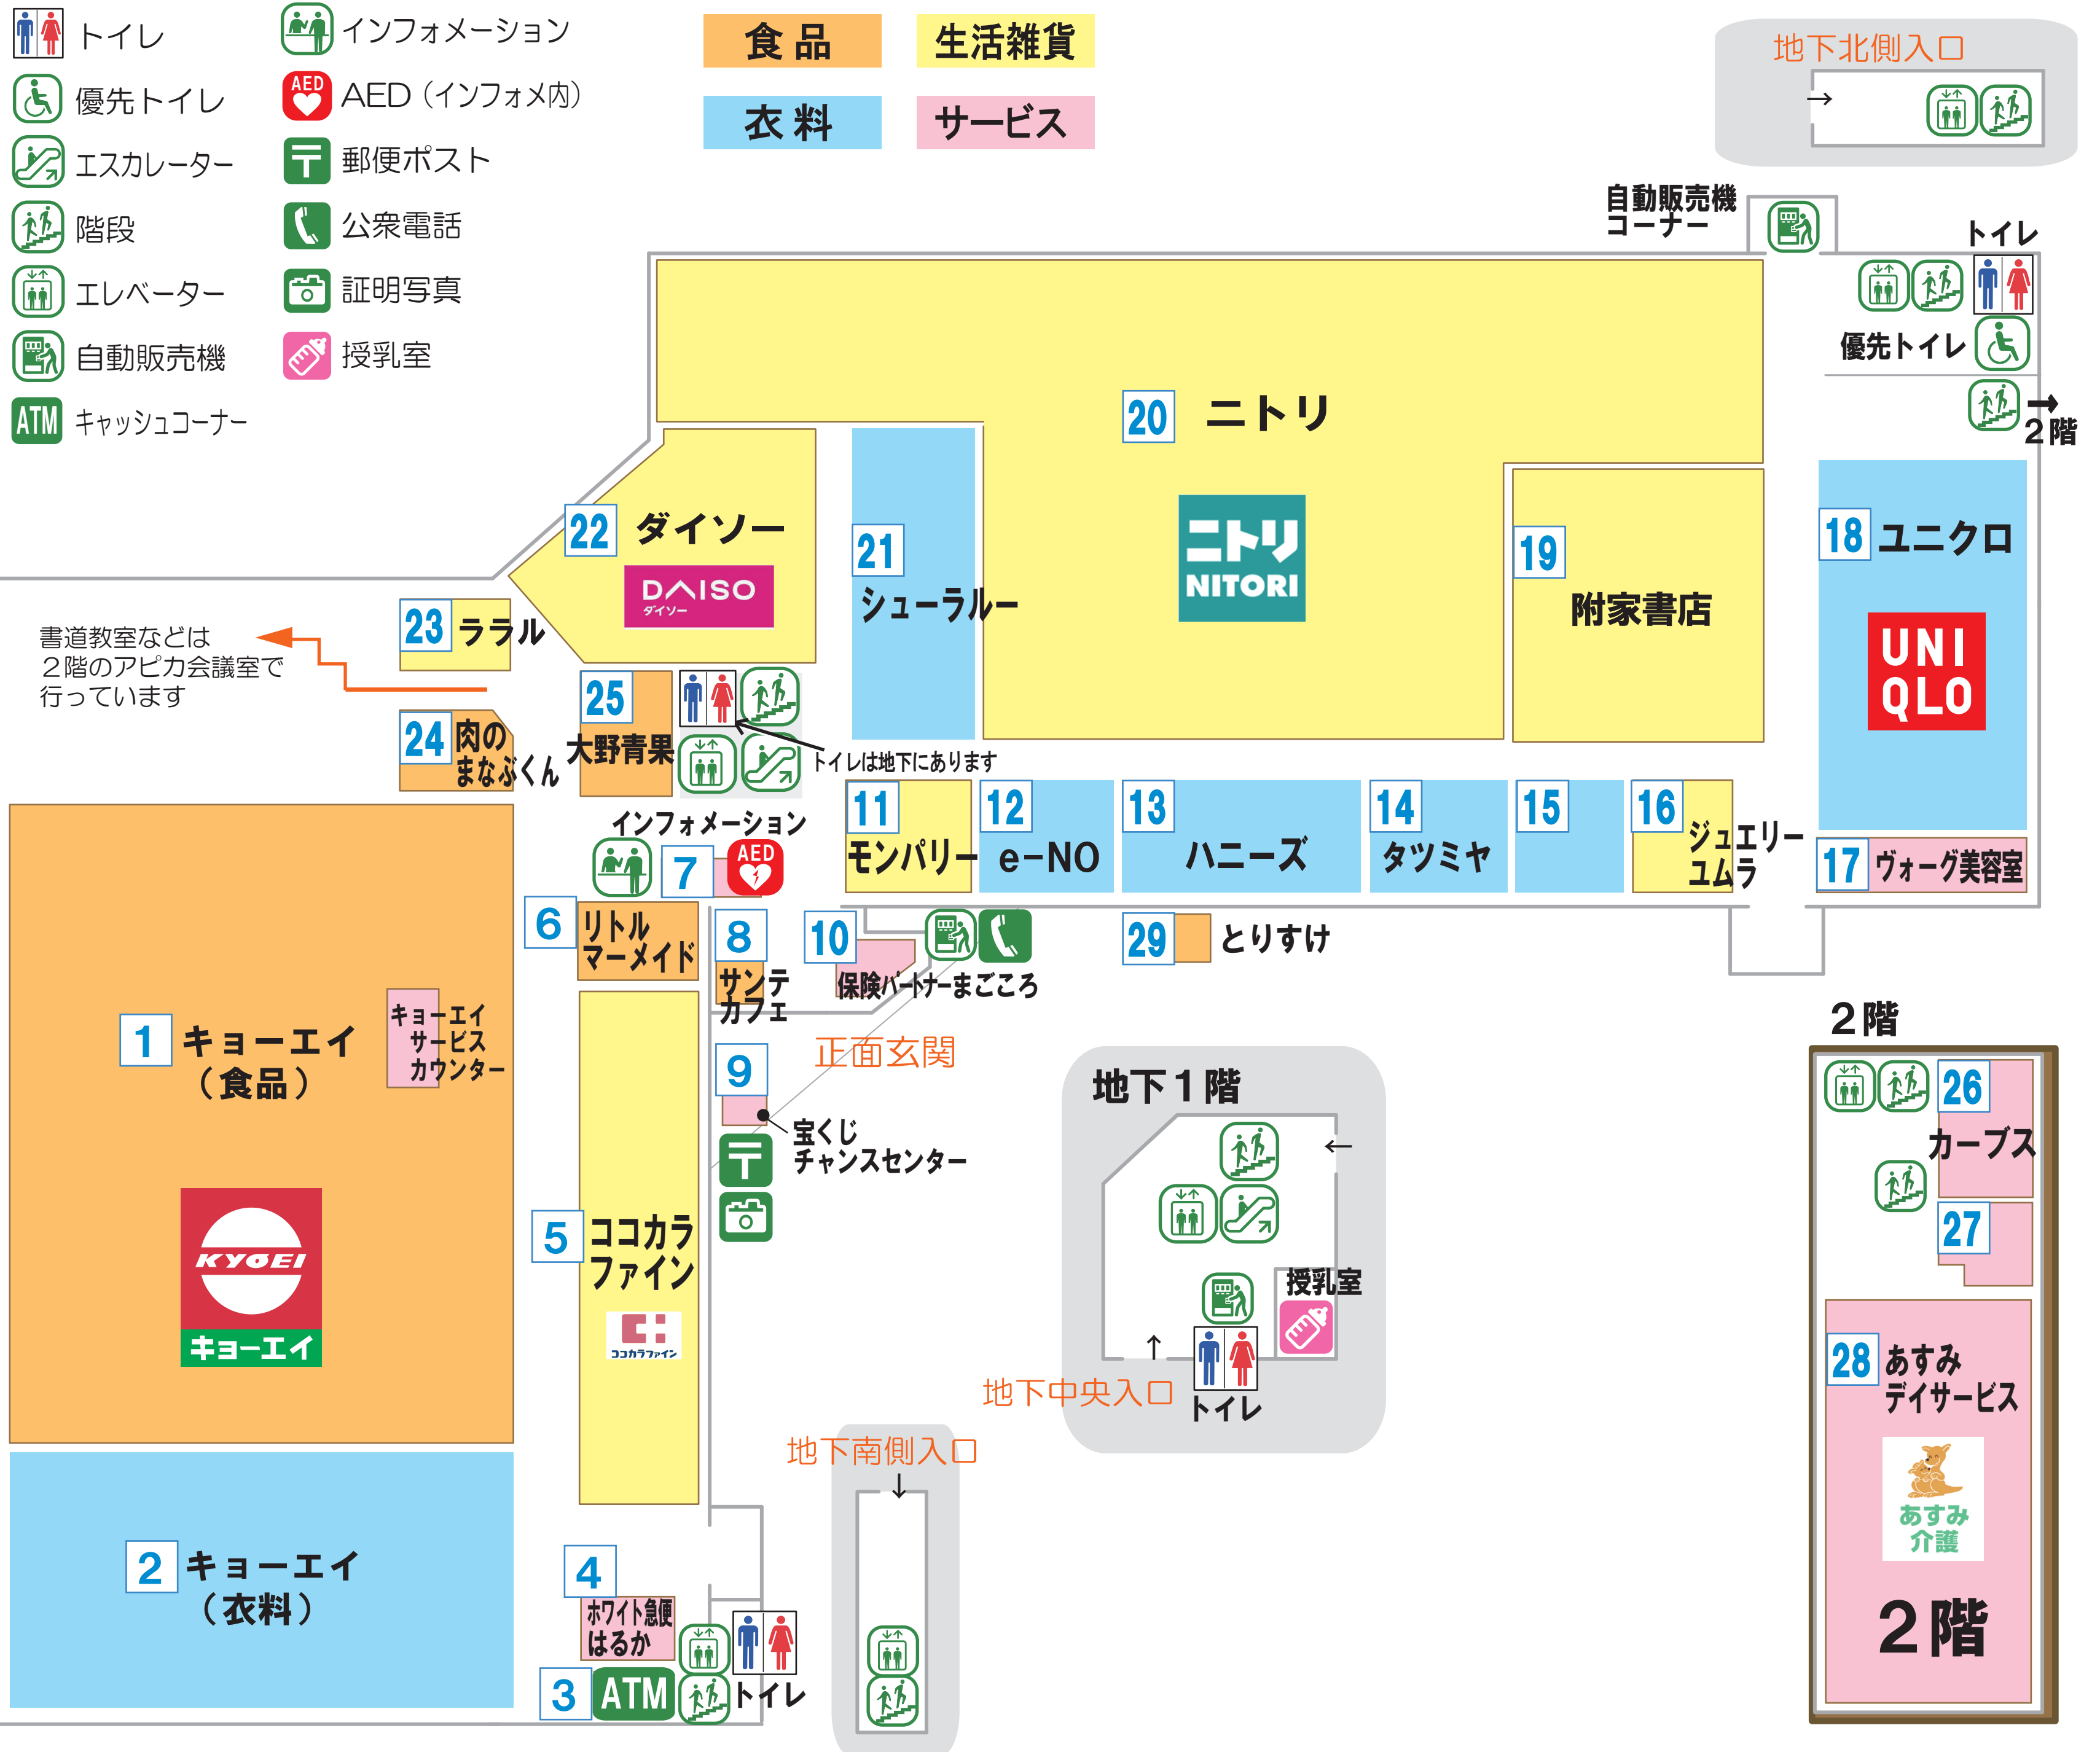

# フロアマップ

優先トイレはユニクロ横、北側トイレにあります 全館禁煙

- |                          |                      |                      |
|--------------------------|----------------------|----------------------|
| 1 キョーエイ (食品)             | 11 モンパリー (化粧品)       | 21 シューラルー (レディース)    |
| 2 キョーエイ (衣料)             | 12 e-NO (婦人服)        | 22 ダイソー (100円ショップ)   |
| 3 ATM (阿波銀行・徳島大正銀行)      | 13 ハニーズ (レディース)      | 23 ララル (眼鏡・時計)       |
| 4 ホワイト急便はるか (クリーニング)     | 14 タツミヤ (婦人服)        | 24 肉のまなぶくん (精肉)      |
| 5 ココカラファイン (ドラッグストア)     | 15                   | 25 大野青果 (野菜・果物)      |
| 6 リトルマーメイド (パン)          | 16 ジュエリーユムラ (宝石)     | 26 カーブス (女性専用フィットネス) |
| 7 インフォメーション (案内・切手等)     | 17 ヴォーグ美容室 (美容院)     | 27                   |
| 8 サンテカフェ (ファーストフード・デザート) | 18 ユニクロ (ベーシックカジュアル) | 28 あすみデイサービス (介護)    |
| 9 宝くじチャンスセンター (宝くじ)      | 19 附家書店 (本・文具)       | 29 とりすけ (焼き鳥)        |
| 10 保険パートナーまごころ (保険)      | 20 ニトリ (インテリア・寝具)    |                      |

キョーエイ (食品・衣料) / ココカラファイン  
9:30~20:00

アピカ専門店/ユニクロ/ニトリ  
10:00~20:00